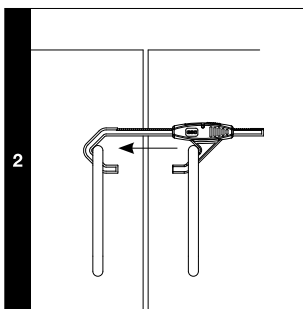

Polska wersja językowa

Blokada szafek

Do stosowania z uchwytnymi do 25 mm grubości.

Prosimy o zachowanie nazwy i adresu producenta.

Opakowanie należy usunąć zachowując zasady bezpieczeństwa.

Wyprodukowano dla Mothercare, Watford, England, WD24 6SH
www.mothercare.com

Русский

Стопор для шкафа

Пригоден для ручек/рукояток толщиной до 25 мм.

Пожалуйста, сохраняйте листок с названием и адресом нашей компании.

Выбрасывайте всю упаковку в безопасное место. Изготовлено для фирмы "Mothercare", Ватфорд, Англия, WD24 6SH
www.mothercare.com

Español

Seguro para armarios de 2 puertas

Apto para tiradores de hasta 25 mm de grosor.

Guarde el nombre y la dirección de nuestra empresa.

Deshágase del embalaje de forma segura.

Fabricado para Mothercare, Watford, Inglaterra, WD24 6SH.
www.mothercare.com

Türkçe

Dolap Kilidi

25mm kalınlığa kadar olan kapı kolları/tutamaçları için uygundur.

Lütfen şirketimizin adını ve adresini bir kenara not edin.

Tüm ambalajları güvenli bir şekilde çıkarın. Mothercare için, Watford, England, WD24 6SH adresinde üretilmiştir.
www.mothercare.com