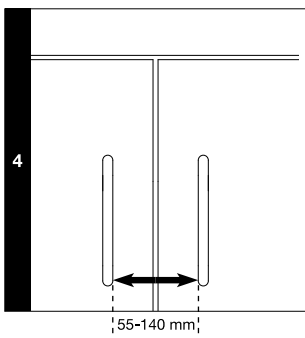

Ελληνικά

Ασφάλεια για ντουλάπια

Κατάλληλη για πόμολα/χερσούρια με πάχος έως 25 mm.

Παρακαλούμε σημειώστε το όνομα και τη διεύθυνση της εταιρείας μας.
Πετάξτε όλα τα μέρη της συσκευασίας με ασφάλεια.
Κατασκευάστηκε για τη Mothercare, Watford,
England, WD24 6SH
www.mothercare.com

中文:

橱柜锁

适宜不超过25毫米厚度的柄/把手。

请记住我们公司的名称和地址
安全处置所有包装材料。
为 Mothercare 制造 Watford, England, WD24 6SH.
www.mothercare.com

cabinet slide lock

012-3001-873

www.mothercare.com
England, WD24 6SH.
Made for Mothercare Watford,
Dispose of all packaging safely
and address
Please keep a note of our company name

08453 30 40 30
customer care line
advice

Polska wersja językowa

Blokada szafek

Do stosowania z uchwytnymi do 25 mm grubości.

Prosimy o zachowanie nazwy i adresu producenta.

Opakowanie należy usunąć zachowując zasady bezpieczeństwa.