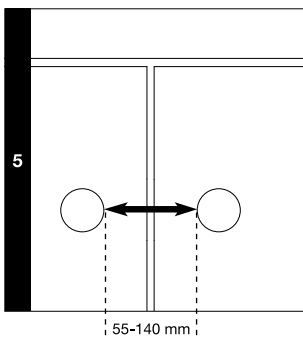

Polska wersja językowa

Blokada szafek

Do stosowania z uchwytnymi do 25 mm grubości.

Prosimy o zachowanie nazwy i adresu producenta.

Opakowanie należy usunąć zachowując zasady bezpieczeństwa.

Wyprodukowano dla Mothercare, Watford, England, WD24 6SH
www.mothercare.com

Русский

Стопор для шкафа

Пригоден для ручек/рукояток толщиной до 25 мм.

Пожалуйста, сохраняйте листок с названием и адресом нашей компании.

Выбрасывайте всю упаковку в безопасное место. Изготовлено для фирмы "Mothercare", Ватфорд, Англия, WD24 6SH
www.mothercare.com

Español

Seguro para armarios de 2 puertas

Apto para tiradores de hasta 25 mm de grosor.

Guarde el nombre y la dirección de nuestra empresa.

Deshágase del embalaje de forma segura.

Fabricado para Mothercare, Watford, Inglaterra, WD24 6SH.
www.mothercare.com

Türkçe

Dolap Kilidi

25mm kalınlığa kadar olan kapı kolları/tutamaçları için uygundur.

Lütfen şirketimizin adını ve adresini bir kenara not edin.

Tüm ambalajları güvenli bir şekilde çıkarın. Mothercare için, Watford, England, WD24 6SH adresinde üretilmiştir.
www.mothercare.com