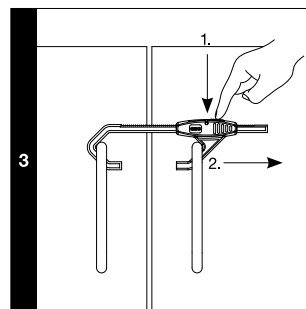

Ελληνικά

Ασφάλεια για ντουλάπια

Κατάλληλη για πόμολα/χερσούρια με πάχος έως 25 mm.

Παρακαλούμε σημειώστε το όνομα και τη διεύθυνση της εταιρείας μας.
Πετάξτε όλα τα μέρη της συσκευασίας με ασφάλεια.
Κατασκευάστηκε για τη Mothercare, Watford,
England, WD24 6SH
www.mothercare.com

中文:

橱柜锁

适宜不超过25毫米厚度的柄/把手。

请记住我们公司的名称和地址
安全处置所有包装材料。
为 Mothercare 制造 Watford, England, WD24 6SH.
www.mothercare.com

cabinet slide lock

012-3001-873

www.mothercare.com
England, WD24 6SH.
Made for Mothercare Watford,
Dispose of all packaging safely
and address
Please keep a note of our company name

08453 30 40 30
customer care line
advice

Polska wersja językowa

Blokada szafek

Do stosowania z uchwytnymi do 25 mm grubości.

Prosimy o zachowanie nazwy i adresu producenta.

Opakowanie należy usunąć zachowując zasady bezpieczeństwa.