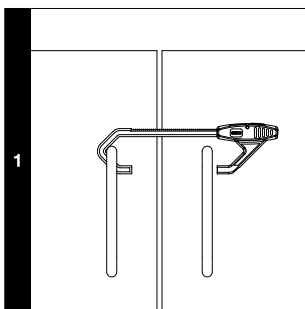

Ελληνικά

Ασφάλεια για ντουλάπια

Κατάλληλη για πόμολα/χερσούρια με πάχος έως 25 mm.

Παρακαλούμε σημειώστε το όνομα και τη διεύθυνση της εταιρείας μας.
Πετάξτε όλα τα μέρη της συσκευασίας με ασφάλεια.
Κατασκευάστηκε για τη Mothercare, Watford,
England, WD24 6SH
www.mothercare.com

中文:

橱柜锁

适宜不超过25毫米厚度的柄/把手。

请记住我们公司的名称和地址
安全处置所有包装材料。
为 Mothercare 制造 Watford, England, WD24 6SH.
www.mothercare.com

cabinet slide lock

012-3001-873

www.mothercare.com
England, WD24 6SH.
Made for Mothercare Watford,
Dispose of all packaging safely
and address
Please keep a note of our company name

08453 30 40 30
customer care line
advice

Polska wersja językowa

Blokada szafek

Do stosowania z uchwytnymi do 25 mm grubości.

Prosimy o zachowanie nazwy i adresu producenta.

Opakowanie należy usunąć zachowując zasady bezpieczeństwa.